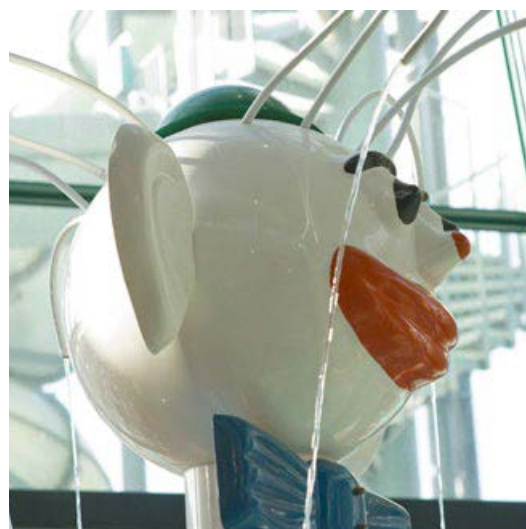

0170	KLAUN	Wysokość	215	[cm]
		Średnica głowy	62	[cm]
		Waga	30	[kg]
		Wydajność pompy	12	[m ³ /h]

Element dekoracyjny w kształcie uśmiechniętego klauna został zaprojektowany aby rozweselać dzieci. Wyposażony jest w automatyczną pompkę, delikatnie tryskającą wodą dookoła zabawki.