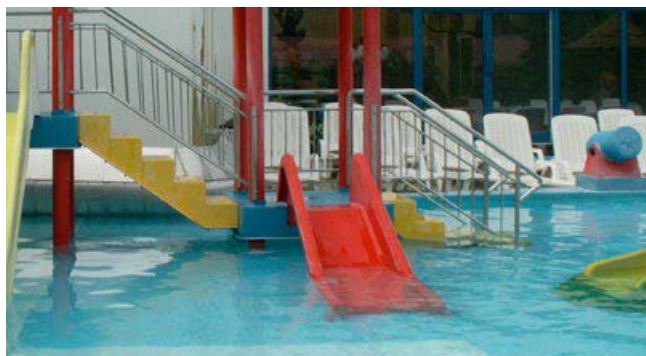

0520	MAŁY ŚLIZG DO ZAMKU	Długość	175	[cm]
		Szerokość	50	[cm]
		Wysokość	75	[cm]
		Waga	22	[kg]

Mały Ślizg do Zamku to zjeżdżalnia z krótkim i łagodnym przebiegiem dostępna w dowolnej kolorystyce. Zabawka jest szczególnie zalecana dla brodzików z ograniczoną przestrzenią.